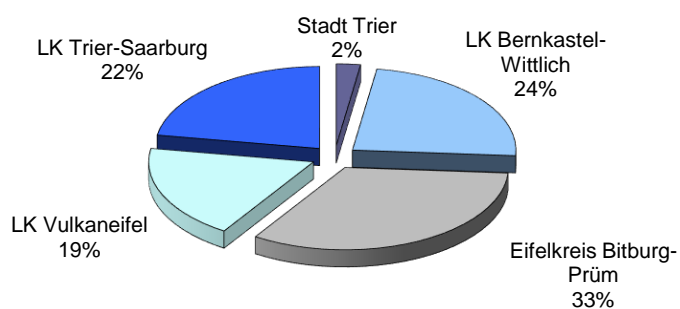

1.1 IHK-Bezirk Trier, Fläche und Bevölkerung

Verwaltungsbezirk	Gebietsfläche in km ² am 31.12.2018	Zahl der Ortsgemeinden	Bevölkerung am 30.06.2019		
			insgesamt	männlich	weiblich
Land Rheinland-Pfalz	19.858,00	2.262	4.089.583	2.020.758	2.068.825
Stadt Trier	117,06	1	110.928	54.675	56.253
LK Bernkastel-Wittlich	1.167,92	105	112.489	56.258	56.231
Eifelkreis Bitburg-Prüm	1.626,95	233	98.831	49.752	49.079
LK Vulkaneifel	911,64	109	60.644	30.414	30.230
LK Trier-Saarburg	1.102,26	104	149.176	73.804	75.372
IHK-Bezirk Trier	4.925,83	552	532.068	264.903	267.165

Quelle: Statistisches Landesamt Rheinland-Pfalz, Statistische Berichte, Bevölkerung der Gemeinden am 30.06.2019

Flächenanteile im IHK-Bezirk Trier 2019

Bevölkerungsanteile im IHK-Bezirk Trier 2019